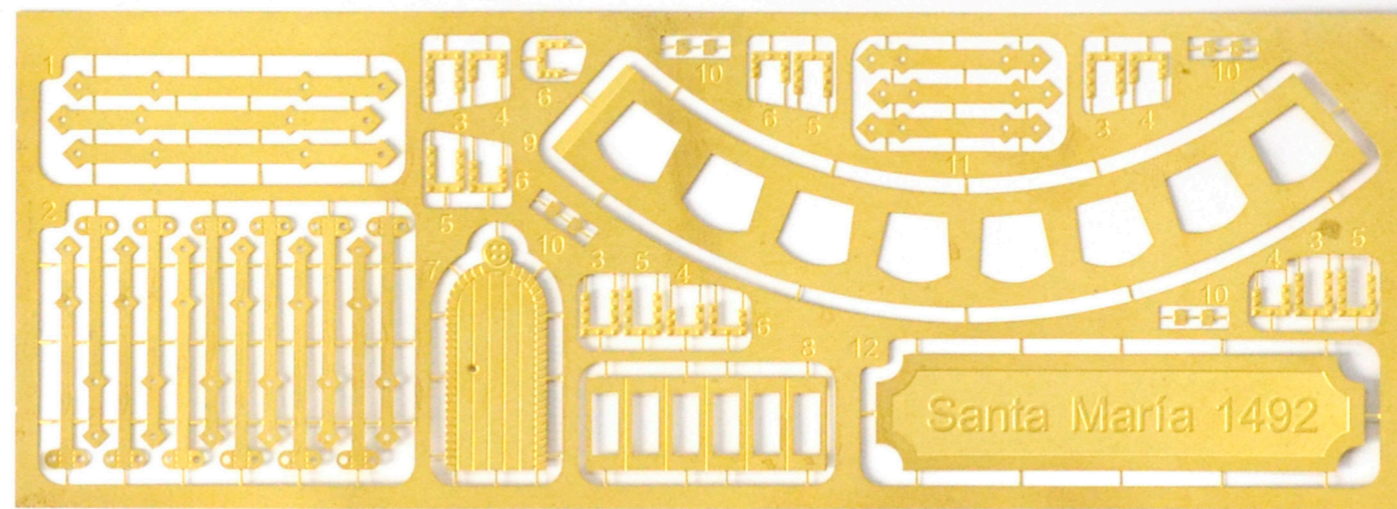

SANTA MARÍA

1492

PARTS LIST
LISTADO DE PIEZAS
LISTE DE PIÈCES
TEILELISTE
ONDERDELENLIJST
ELENCO DELLE PARTI
СПИСОК ДЕТАЛЕЙ

3mm PLYWOOD PARTS

3mm PLYWOOD PARTS

1,5mm PLYWOOD PARTS

1,5mm PLYWOOD PARTS

PHOTOETCHED PARTS

200

201

202

203

204

205

206

207

0,5 x 5 x 300mm

WV2

0,5 x 3 x 300mm

WV3

0,5 x 2 x 300mm

WV4

Ø6 x 300mm

WD1

Ø2 x 300mm

WD2

Ø5 x 300mm

WD3

Ø3 x 300mm

WD4

Ø8 x 400mm

WD5