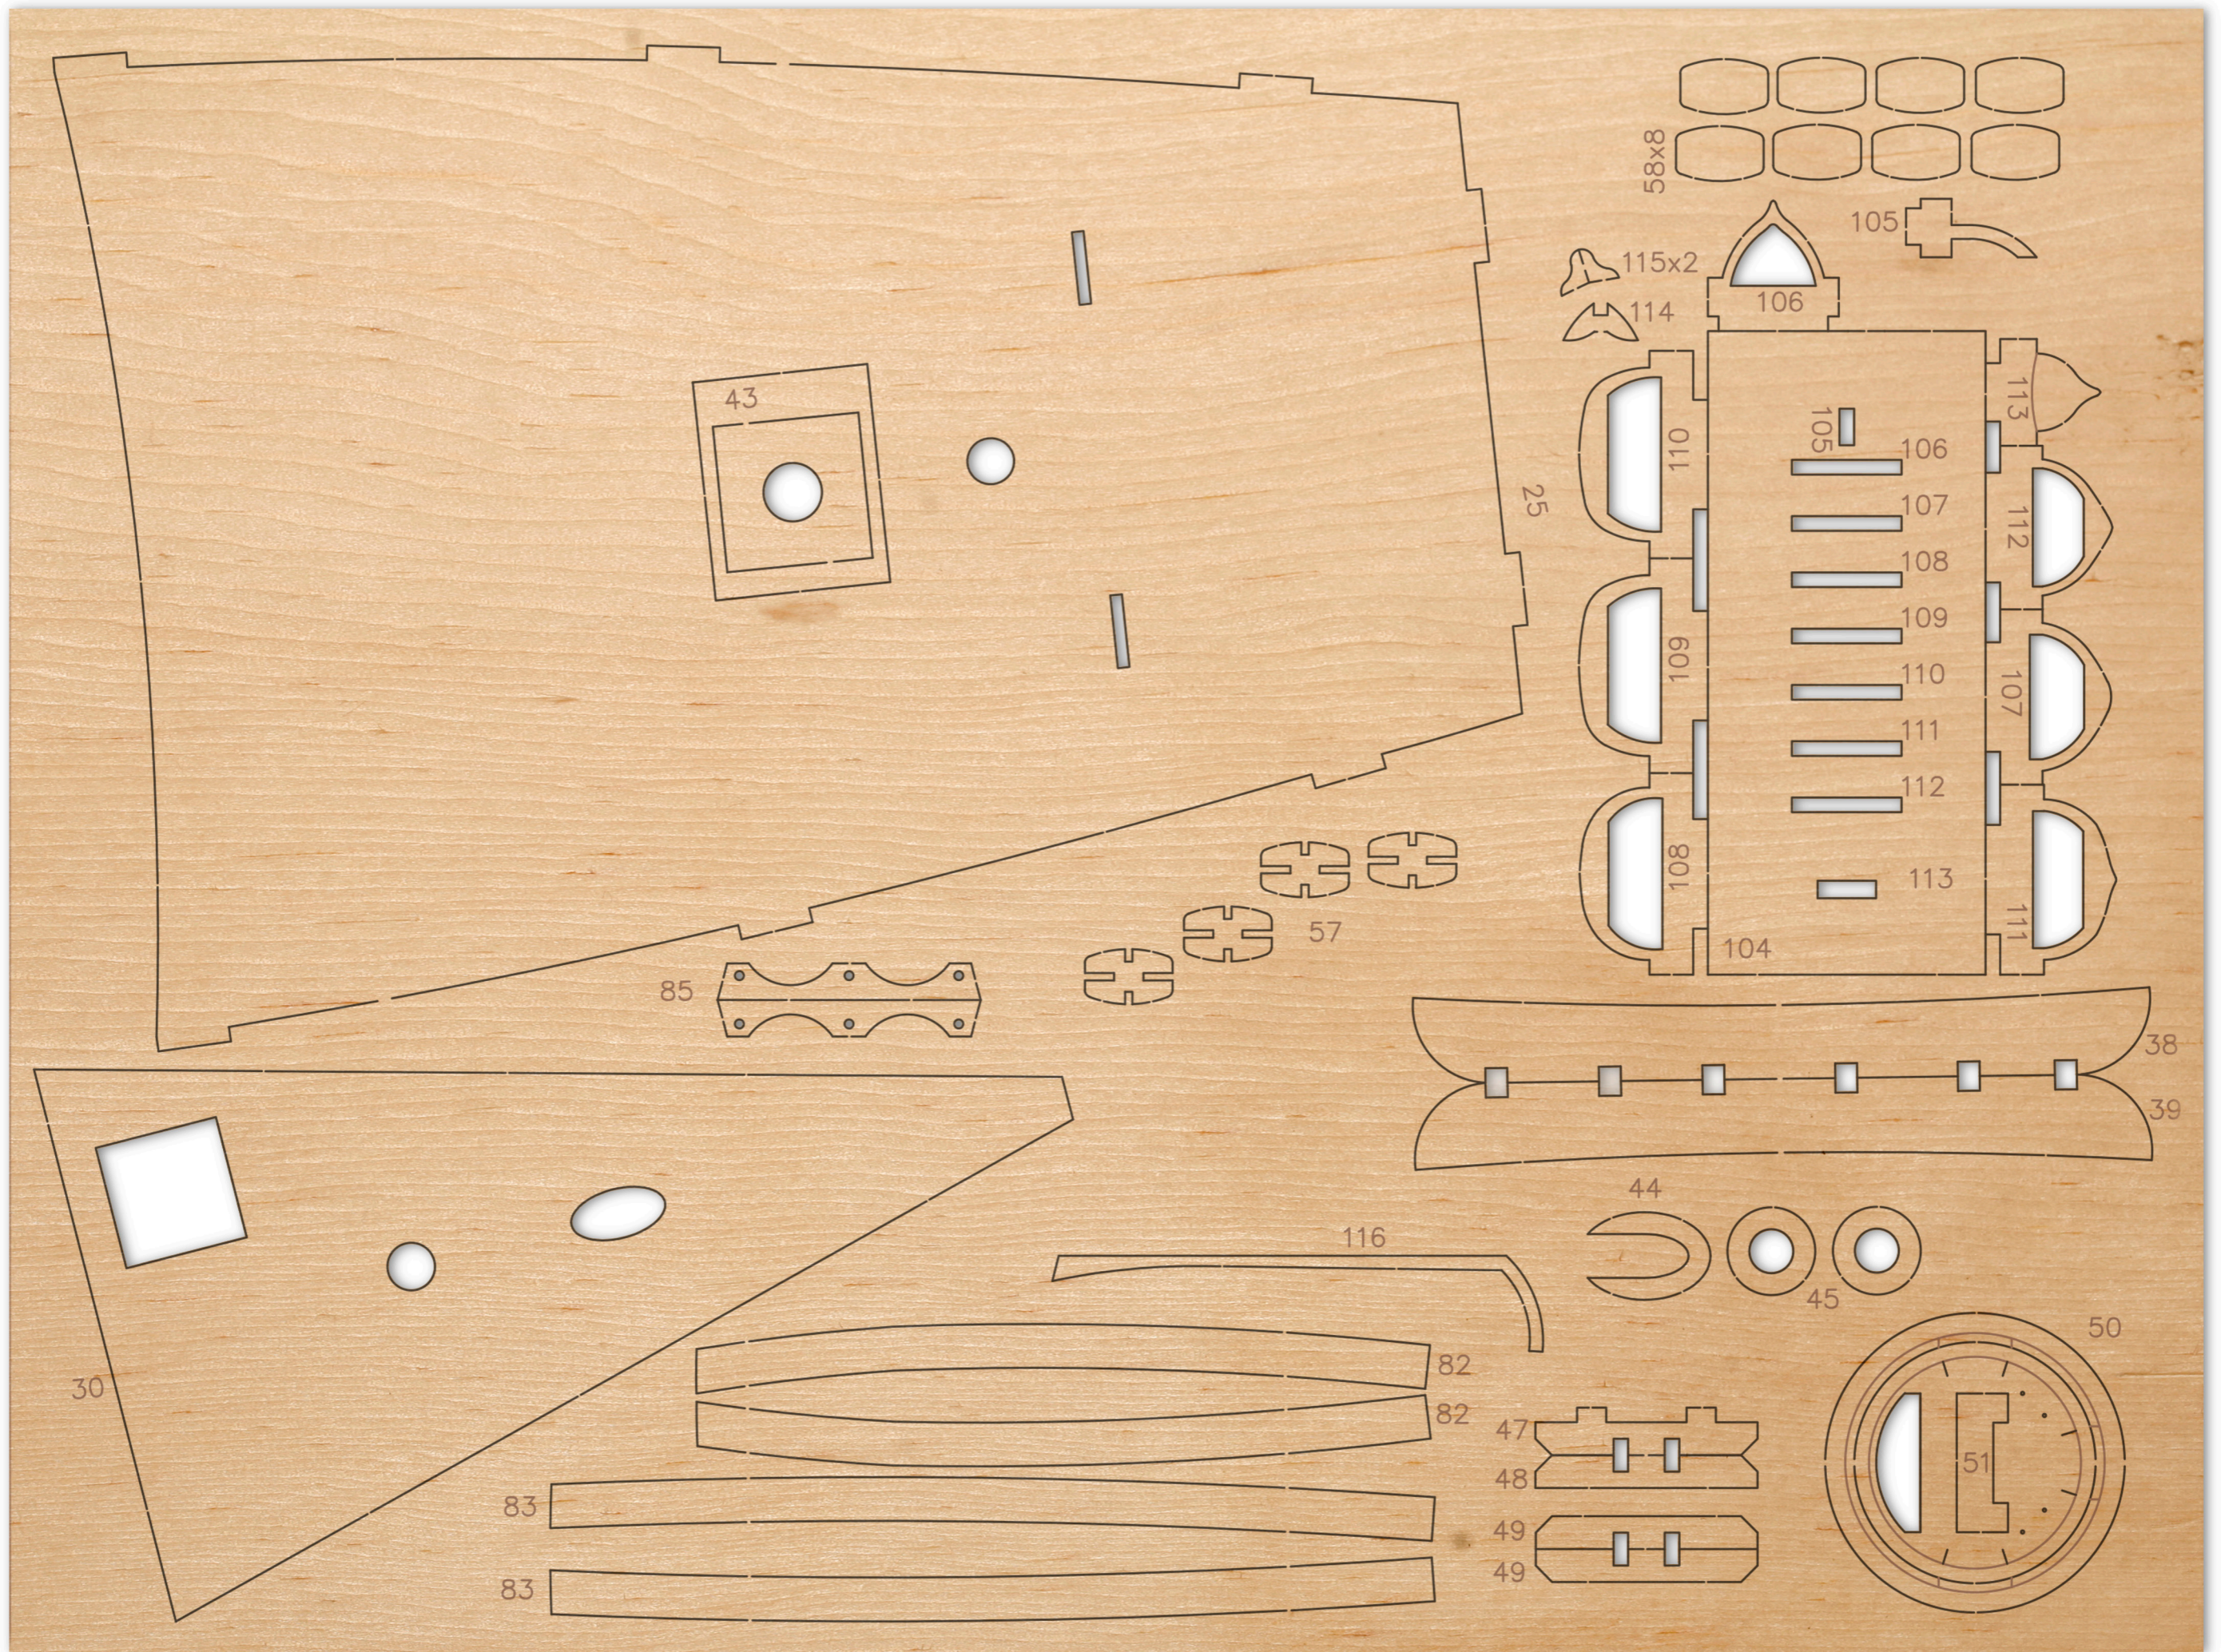

SANTA MARÍA

1492

PARTS LIST
LISTADO DE PIEZAS
LISTE DE PIÈCES
TEILELISTE
ONDERDELENLIJST
ELENCO DELLE PARTI
СПИСОК ДЕТАЛЕЙ

3mm PLYWOOD PARTS

3mm PLYWOOD PARTS

1,5mm PLYWOOD PARTS

1,5mm PLYWOOD PARTS

PHOTOETCHED PARTS

200

201

202

203

204

205

206

207

208

209

210

211

212

213

214

215

Ø2 x 300mm

WD2

Ø5 x 300mm

WD3

Ø3 x 300mm

WD4

Ø8 x 400mm

WD5